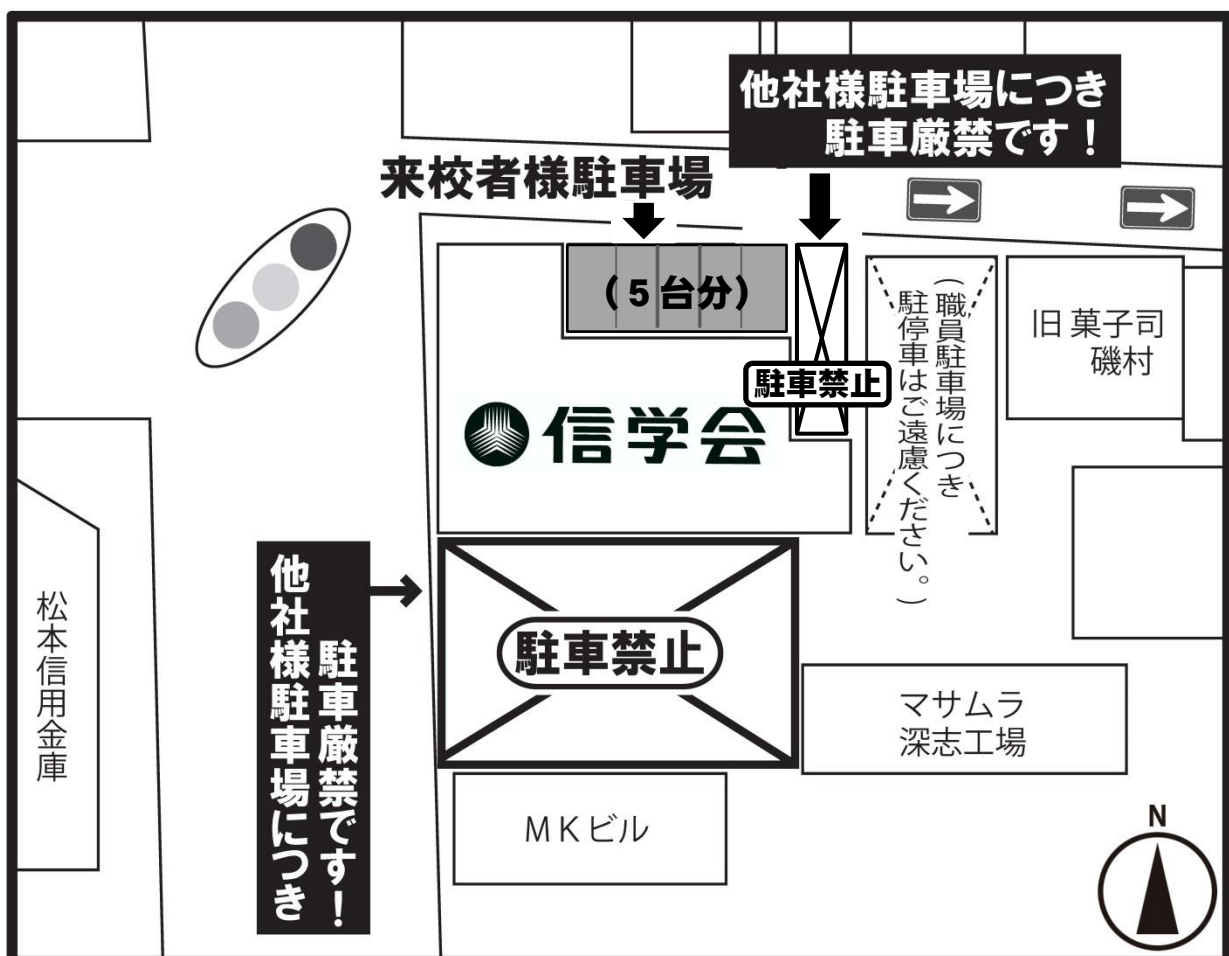

保護者の皆様

周辺駐車場・路上への駐停車禁止等のお願い

信学会 信州予備学校
グリーンクラス
ゼミナール

謹啓 時下、保護者の皆様にはますますご清祥のこととお慶び申し上げます。日ごろより信学会グループの教育活動に格別のご理解とご協力を賜り、厚く御礼申し上げます。

さて、ご子弟の送迎等、お車でご来校の際には、校舎北側の来校者駐車場もしくは近隣の有料駐車場をご利用いただくようご案内とお願いを申し上げます。

建物付近の路上における駐停車は、深刻な交通渋滞を引き起こす原因となっており、近隣住民の皆様から多数の苦情が寄せられるだけでなく、警察からも改善するよう指導を受けております。また、近隣企業様の施設及び駐車場への駐停車につきましても、多大なご迷惑をお掛けすることとなり、厳しいご意見を頂戴しております。

何かとご不便と存じますが、以下の点につきましてご理解とご協力をくださいますよう、重ねてお願い申し上げます。

謹白

記

- ◆路上駐車はご遠慮ください。駐停車される場合は、校舎北側の駐車場（※下図参照）もしくは近隣の有料駐車場をご利用ください。
- ◆交通渋滞の回避のため、混雑時を避けた時間帯での送迎にご協力ください。また、校舎内には自習室が完備されており、授業時間やお迎えの時間までの待機が可能となっております。